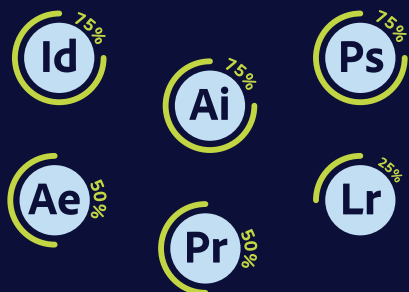

Fotografía

Urbana, editorial y de producto

- Preproducción
- Producción
- Posproducción

Diseño Multimedia

- Motion graphics
- Diseño y edición de videos

*HABILIDADES DE SOFTWARE

APTITUDES

- Responsable
- Flexible
- Resiliente
- Proactiva
- Servicial
- Autodidacta
- Empática
- Comprometida
- Resolución de problemas